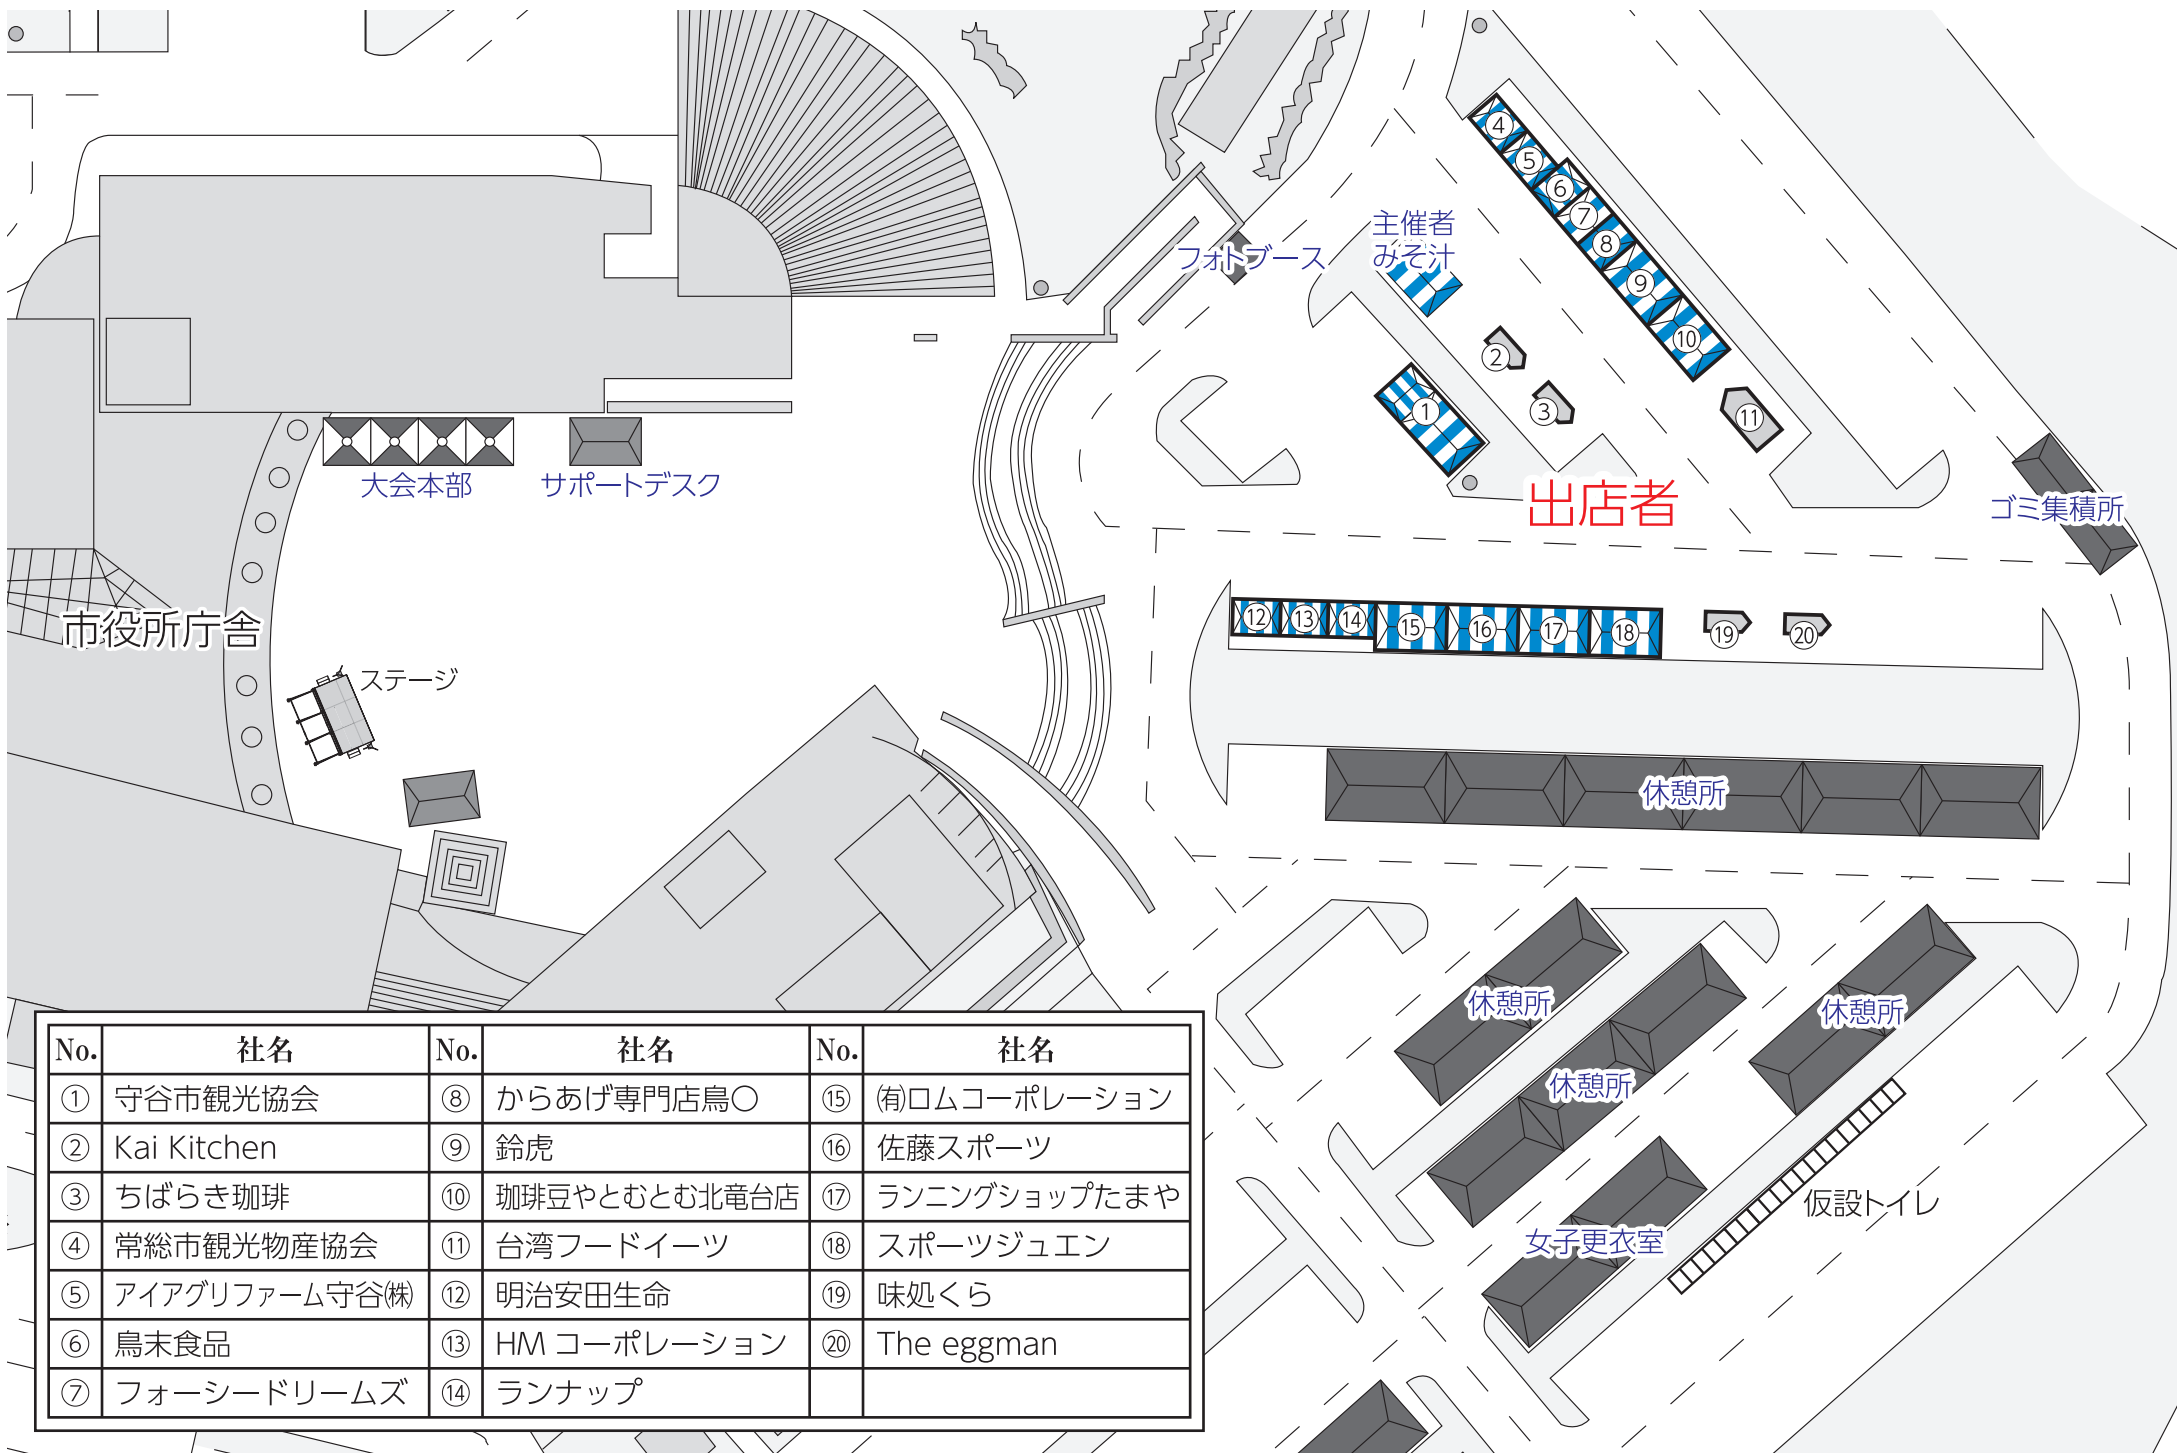

●第 39 回 守谷ハーフマラソン出店者レイアウト図

No.	社名	No.	社名	No.	社名
①	守谷市観光協会	⑧	からあげ専門店鳥〇	⑮	(有)ロムコーポレーション
②	Kai Kitchen	⑨	鈴虎	⑯	佐藤スポーツ
③	ちばらき珈琲	⑩	珈琲豆やとむとむ北竜台店	⑰	ランニングショップたまや
④	常総市観光物産協会	⑪	台湾フードイーツ	⑱	スポーツジュエン
⑤	アイアグリファーム守谷(株)	⑫	明治安田生命	⑲	味処くら
⑥	鳥末食品	⑬	HM コーポレーション	⑳	The eggman
⑦	フォーシードリームズ	⑭	ランナップ		