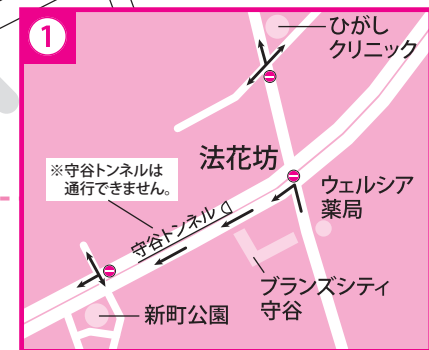

# 交通規制のお知らせ 第41回守谷ハーフマラソン大会

令和7年2月2日(日) 規制開始時間:午前9時10分から

道路規制概略図

規制道路	規制・規制時間
① 市道2858号線 (水道事務所前~守谷市役所~守谷市役所入口)	車両通行止 9:10~12:40
② 県道野田・牛久線 (野目里塚~常総運動公園入口)	車両通行止 9:10~12:40
③ 県道取手・豊岡線 (立沢~野木崎郵便局)	車両通行止 9:10~12:40
④ 市道101号線 (守谷市役所入口~天神)	車両通行止 9:50~12:10 (但し 迂回路については、ランナー通過後解除)
⑤ 市道109号線, 市道2245号線, 市道2092号線 (立沢橋南~市営住宅入口)	車両通行止 9:50~10:45
⑥ 市道102号線 (市営住宅入口~板戸井T字路)	車線規制 10:00~10:50
⑦ 県道取手・豊岡線 (板戸井T字路~常総運動公園入口)	矢印方向車両通行止 10:00~11:00
⑧ 県道野田・牛久線 (野木崎郵便局~大柏)	車両通行止 10:00~12:10
⑨ 県道野田・牛久線(つくば方面) (大柏~つくばみらい市青木)	車両通行止 10:00~12:10
⑩ 県道野田・牛久線(守谷SA方面) (つくばみらい市青木~大柏)	車両通行止 10:00~12:10

横断不可能な時間帯  
10:10~10:40

横断不可能な時間帯  
10:05~10:35

横断不可能な時間帯  
10:25~12:10

横断不可能な時間帯  
10:20~12:10

横断不可能な時間帯  
9:15~12:40

横断不可能な時間帯  
9:20~12:15

参加者 大会駐車場 (前川製作所) 〒302-0118 茨城県守谷市立沢2000

守谷ハーフマラソン実行委員会  
取手警察署長

# 守谷ハーフマラソン コース内迂回マップ

交通規制により大変ご迷惑をおかけします。  
進路方向について不明な点がございましたら  
現場係員にお尋ね下さい。

矢印➡方向に迂回してください。

※4t車以上は通行不可