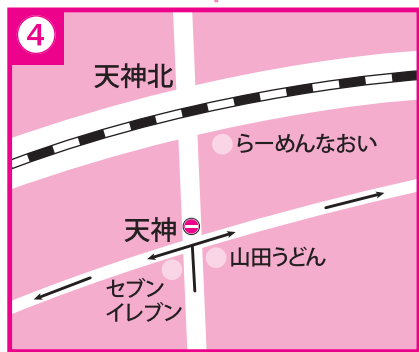

守谷ハーフマラソン コース内迂回マップ

交通規制により大変ご迷惑をおかけします。
進路方向について不明な点がございましたら
現場係員にお尋ね下さい。

矢印➡方向に迂回してください。

※4t車以上は通行不可