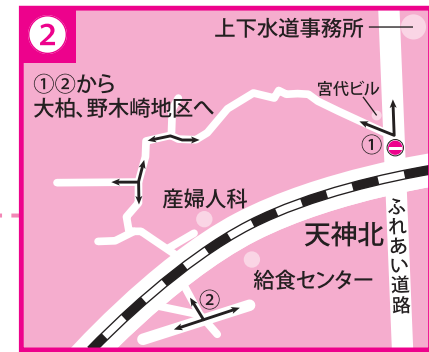

# 交通規制のお知らせ 第41回守谷ハーフマラソン大会

令和7年2月2日(日) 規制開始時間:午前9時10分から

道路規制概略図

規制道路	規制・規制時間
① 市道2858号線 (水道事務所前~守谷市役所~守谷市役所入口)	車両通行止 9:10~12:40
② 県道野田・牛久線 (野目里塚~常総運動公園入口)	車両通行止 9:10~12:40
③ 県道取手・豊岡線 (立沢~野木崎郵便局)	車両通行止 9:10~12:40
④ 市道101号線 (守谷市役所入口~天神)	車両通行止 9:50~12:10 (但し 迂回路については、ランナー通過後解除)
⑤ 市道109号線, 市道2245号線, 市道2092号線 (立沢橋南~市営住宅入口)	車両通行止 9:50~10:45
⑥ 市道102号線 (市営住宅入口~板戸井T字路)	車線規制 10:00~10:50
⑦ 県道取手・豊岡線 (板戸井T字路~常総運動公園入口)	矢印方向車両通行止 10:00~11:00
⑧ 県道野田・牛久線 (野木崎郵便局~大柏)	車両通行止 10:00~12:10
⑨ 県道野田・牛久線(つくば方面) (大柏~つくばみらい市青木)	車両通行止 10:00~12:10
⑩ 県道野田・牛久線(守谷SA方面) (つくばみらい市青木~大柏)	車両通行止 10:00~12:10

横断不可能な時間帯  
10:10~10:40

横断不可能な時間帯  
10:05~10:35

横断不可能な時間帯  
10:25~12:10

横断不可能な時間帯  
10:20~12:10

横断不可能な時間帯  
9:15~12:40

横断不可能な時間帯  
9:20~12:15

参加者 大会駐車場 (前川製作所) 〒302-0118 茨城県守谷市立沢2000

守谷ハーフマラソン実行委員会  
取手警察署長

# 守谷ハーフマラソン コース内迂回マップ

交通規制により大変ご迷惑をおかけします。  
進路方向について不明な点がございましたら  
現場係員にお尋ね下さい。

矢印➡方向に迂回してください。

※4t車以上は通行不可