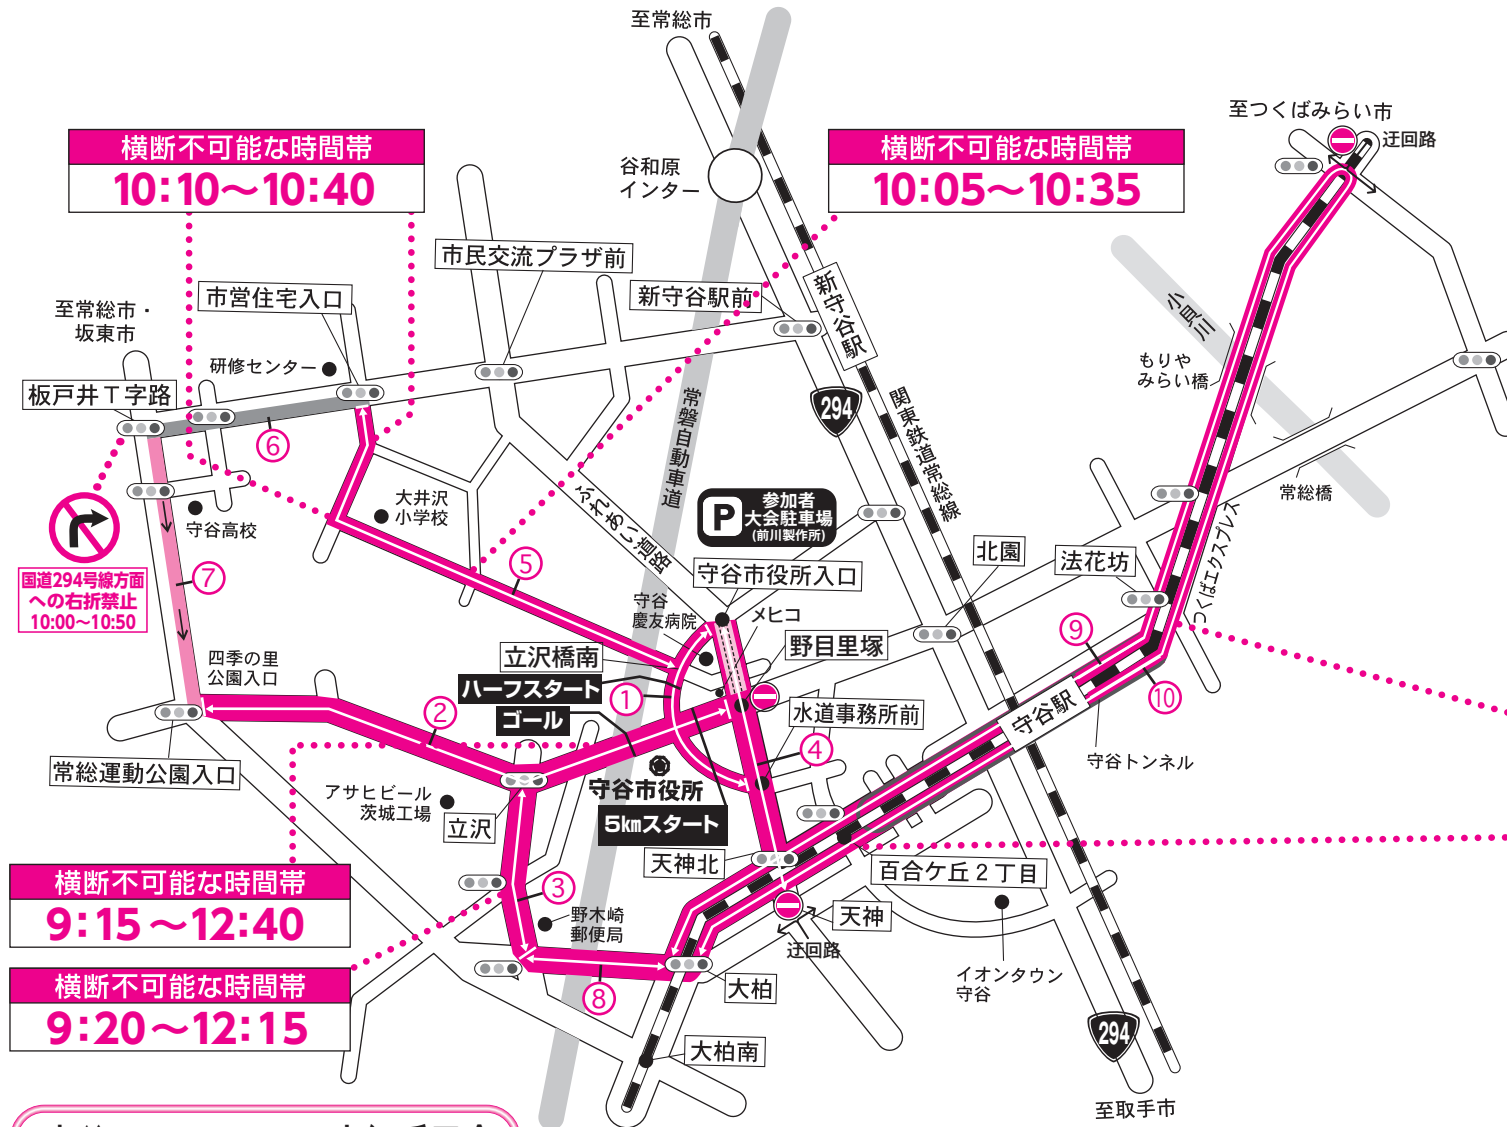

# 交通規制のお知らせ 第41回守谷ハーフマラソン大会

令和7年2月2日(日) 規制開始時間:午前9時10分から

道路規制概略図

規制道路	規制・規制時間
① 市道2858号線 (水道事務所前~守谷市役所~守谷市役所入口)	車両通行止 9:10~12:40
② 県道野田・牛久線 (野目里塚~常総運動公園入口)	車両通行止 9:10~12:40
③ 県道取手・豊岡線 (立沢~野木崎郵便局)	車両通行止 9:10~12:40
④ 市道101号線 (守谷市役所入口~天神)	車両通行止 9:50~12:10 (但し 迂回路については、ランナー通過後解除)
⑤ 市道109号線, 市道2245号線, 市道2092号線 (立沢橋南~市営住宅入口)	車両通行止 9:50~10:45
⑥ 市道102号線 (市営住宅入口~板戸井T字路)	車線規制 10:00~10:50
⑦ 県道取手・豊岡線 (板戸井T字路~常総運動公園入口)	矢印方向車両通行止 10:00~11:00
⑧ 県道野田・牛久線 (野木崎郵便局~大柏)	車両通行止 10:00~12:10
⑨ 県道野田・牛久線(つくば方面) (大柏~つくばみらい市青木)	車両通行止 10:00~12:10
⑩ 県道野田・牛久線(守谷SA方面) (つくばみらい市青木~大柏)	車両通行止 10:00~12:10

横断不可能な時間帯  
10:10~10:40

横断不可能な時間帯  
10:05~10:35

横断不可能な時間帯  
10:25~12:10

横断不可能な時間帯  
10:20~12:10

横断不可能な時間帯  
9:15~12:40

横断不可能な時間帯  
9:20~12:15

参加者 大会駐車場 (前川製作所) 〒302-0118 茨城県守谷市立沢2000

守谷ハーフマラソン実行委員会  
取手警察署長

# 守谷ハーフマラソン コース内迂回マップ

交通規制により大変ご迷惑をおかけします。  
進路方向について不明な点がございましたら  
現場係員にお尋ね下さい。

矢印➡方向に迂回してください。

※4t車以上は通行不可