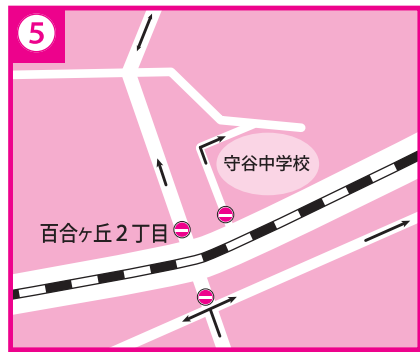

# 交通規制のお知らせ 第41回守谷ハーフマラソン大会

令和7年2月2日(日) 規制開始時間:午前9時10分から

道路規制概略図

規制道路	規制・規制時間
① 市道2858号線 (水道事務所前~守谷市役所~守谷市役所入口)	車両通行止 9:10~12:40
② 県道野田・牛久線 (野目里塚~常総運動公園入口)	車両通行止 9:10~12:40
③ 県道取手・豊岡線 (立沢~野木崎郵便局)	車両通行止 9:10~12:40
④ 市道101号線 (守谷市役所入口~天神)	車両通行止 9:50~12:10 (但し 迂回路については、ランナー通過後解除)
⑤ 市道109号線, 市道2245号線, 市道2092号線 (立沢橋南~市営住宅入口)	車両通行止 9:50~10:45
⑥ 市道102号線 (市営住宅入口~板戸井T字路)	車線規制 10:00~10:50
⑦ 県道取手・豊岡線 (板戸井T字路~常総運動公園入口)	矢印方向車両通行止 10:00~11:00
⑧ 県道野田・牛久線 (野木崎郵便局~大柏)	車両通行止 10:00~12:10
⑨ 県道野田・牛久線(つくば方面) (大柏~つくばみらい市青木)	車両通行止 10:00~12:10
⑩ 県道野田・牛久線(守谷SA方面) (つくばみらい市青木~大柏)	車両通行止 10:00~12:10

横断不可能な時間帯  
10:10~10:40

横断不可能な時間帯  
10:05~10:35

横断不可能な時間帯  
10:25~12:10

横断不可能な時間帯  
10:20~12:10

横断不可能な時間帯  
9:15~12:40

横断不可能な時間帯  
9:20~12:15

参加者 大会駐車場 (前川製作所) 〒302-0118 茨城県守谷市立沢2000

守谷ハーフマラソン実行委員会  
取手警察署長

# 守谷ハーフマラソン コース内迂回マップ

交通規制により大変ご迷惑をおかけします。  
進路方向について不明な点がございましたら  
現場係員にお尋ね下さい。

矢印➡方向に迂回してください。

※4t車以上は通行不可