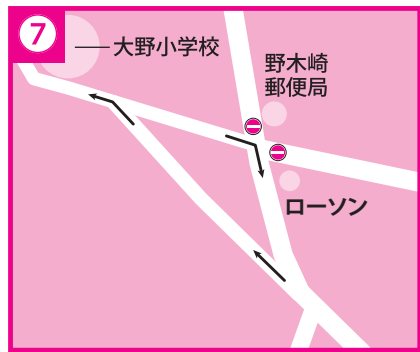

# 交通規制のお知らせ 第41回守谷ハーフマラソン大会

令和7年2月2日(日) 規制開始時間:午前9時10分から

道路規制概略図

規制道路	規制・規制時間
① 市道2858号線 (水道事務所前~守谷市役所~守谷市役所入口)	車両通行止 9:10~12:40
② 県道野田・牛久線 (野目里塚~常総運動公園入口)	車両通行止 9:10~12:40
③ 県道取手・豊岡線 (立沢~野木崎郵便局)	車両通行止 9:10~12:40
④ 市道101号線 (守谷市役所入口~天神)	車両通行止 9:50~12:10 (但し 迂回路については、ランナー通過後解除)
⑤ 市道109号線, 市道2245号線, 市道2092号線 (立沢橋南~市営住宅入口)	車両通行止 9:50~10:45
⑥ 市道102号線 (市営住宅入口~板戸井T字路)	車線規制 10:00~10:50
⑦ 県道取手・豊岡線 (板戸井T字路~常総運動公園入口)	矢印方向車両通行止 10:00~11:00
⑧ 県道野田・牛久線 (野木崎郵便局~大柏)	車両通行止 10:00~12:10
⑨ 県道野田・牛久線(つくば方面) (大柏~つくばみらい市青木)	車両通行止 10:00~12:10
⑩ 県道野田・牛久線(守谷SA方面) (つくばみらい市青木~大柏)	車両通行止 10:00~12:10

横断不可能な時間帯  
10:10~10:40

横断不可能な時間帯  
10:05~10:35

横断不可能な時間帯  
10:25~12:10

横断不可能な時間帯  
10:20~12:10

横断不可能な時間帯  
9:15~12:40

横断不可能な時間帯  
9:20~12:15

参加者 大会駐車場 (前川製作所) 〒302-0118 茨城県守谷市立沢2000

守谷ハーフマラソン実行委員会  
取手警察署長

# 守谷ハーフマラソン コース内迂回マップ

交通規制により大変ご迷惑をおかけします。  
進路方向について不明な点がございましたら  
現場係員にお尋ね下さい。

矢印➡方向に迂回してください。

※4t車以上は通行不可