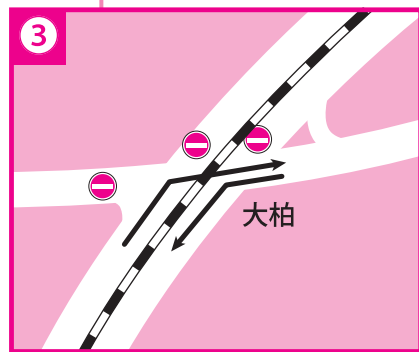

# 交通規制のお知らせ 第41回守谷ハーフマラソン大会

令和7年2月2日(日) 規制開始時間:午前9時10分から

道路規制概略図

規制道路	規制・規制時間
① 市道2858号線 (水道事務所前~守谷市役所~守谷市役所入口)	車両通行止 9:10~12:40
② 県道野田・牛久線 (野目里塚~常総運動公園入口)	車両通行止 9:10~12:40
③ 県道取手・豊岡線 (立沢~野木崎郵便局)	車両通行止 9:10~12:40
④ 市道101号線 (守谷市役所入口~天神)	車両通行止 9:50~12:10 (但し 迂回路については、ランナー通過後解除)
⑤ 市道109号線, 市道2245号線, 市道2092号線 (立沢橋南~市営住宅入口)	車両通行止 9:50~10:45
⑥ 市道102号線 (市営住宅入口~板戸井T字路)	車線規制 10:00~10:50
⑦ 県道取手・豊岡線 (板戸井T字路~常総運動公園入口)	矢印方向車両通行止 10:00~11:00
⑧ 県道野田・牛久線 (野木崎郵便局~大柏)	車両通行止 10:00~12:10
⑨ 県道野田・牛久線(つくば方面) (大柏~つくばみらい市青木)	車両通行止 10:00~12:10
⑩ 県道野田・牛久線(守谷SA方面) (つくばみらい市青木~大柏)	車両通行止 10:00~12:10

横断不可能な時間帯  
10:10~10:40

横断不可能な時間帯  
10:05~10:35

横断不可能な時間帯  
10:25~12:10

横断不可能な時間帯  
10:20~12:10

横断不可能な時間帯  
9:15~12:40

横断不可能な時間帯  
9:20~12:15

参加者 大会駐車場 (前川製作所) 〒302-0118 茨城県守谷市立沢2000

守谷ハーフマラソン実行委員会  
取手警察署長

# 守谷ハーフマラソン コース内迂回マップ

交通規制により大変ご迷惑をおかけします。  
進路方向について不明な点がございましたら  
現場係員にお尋ね下さい。

矢印➡方向に迂回してください。

※4t車以上は通行不可