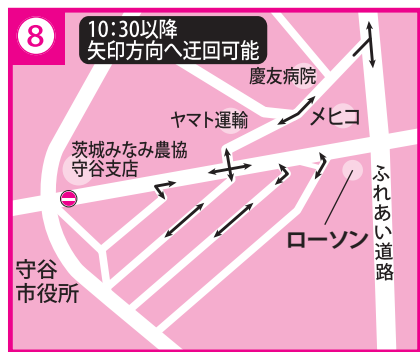

# 交通規制のお知らせ 第41回守谷ハーフマラソン大会

令和7年2月2日(日) 規制開始時間:午前9時10分から

道路規制概略図

規制道路	規制・規制時間
① 市道2858号線 (水道事務所前~守谷市役所~守谷市役所入口)	車両通行止 9:10~12:40
② 県道野田・牛久線 (野目里塚~常総運動公園入口)	車両通行止 9:10~12:40
③ 県道取手・豊岡線 (立沢~野木崎郵便局)	車両通行止 9:10~12:40
④ 市道101号線 (守谷市役所入口~天神)	車両通行止 9:50~12:10 (但し 迂回路については、ランナー通過後解除)
⑤ 市道109号線, 市道2245号線, 市道2092号線 (立沢橋南~市営住宅入口)	車両通行止 9:50~10:45
⑥ 市道102号線 (市営住宅入口~板戸井T字路)	車線規制 10:00~10:50
⑦ 県道取手・豊岡線 (板戸井T字路~常総運動公園入口)	矢印方向車両通行止 10:00~11:00
⑧ 県道野田・牛久線 (野木崎郵便局~大柏)	車両通行止 10:00~12:10
⑨ 県道野田・牛久線(つくば方面) (大柏~つくばみらい市青木)	車両通行止 10:00~12:10
⑩ 県道野田・牛久線(守谷SA方面) (つくばみらい市青木~大柏)	車両通行止 10:00~12:10

横断不可能な時間帯  
10:10~10:40

横断不可能な時間帯  
10:05~10:35

横断不可能な時間帯  
10:25~12:10

横断不可能な時間帯  
10:20~12:10

横断不可能な時間帯  
9:15~12:40

横断不可能な時間帯  
9:20~12:15

参加者 大会駐車場 (前川製作所) 〒302-0118 茨城県守谷市立沢2000

守谷ハーフマラソン実行委員会  
取手警察署長

# 守谷ハーフマラソン コース内迂回マップ

交通規制により大変ご迷惑をおかけします。  
進路方向について不明な点がございましたら  
現場係員にお尋ね下さい。

矢印➡方向に迂回してください。

※4t車以上は通行不可