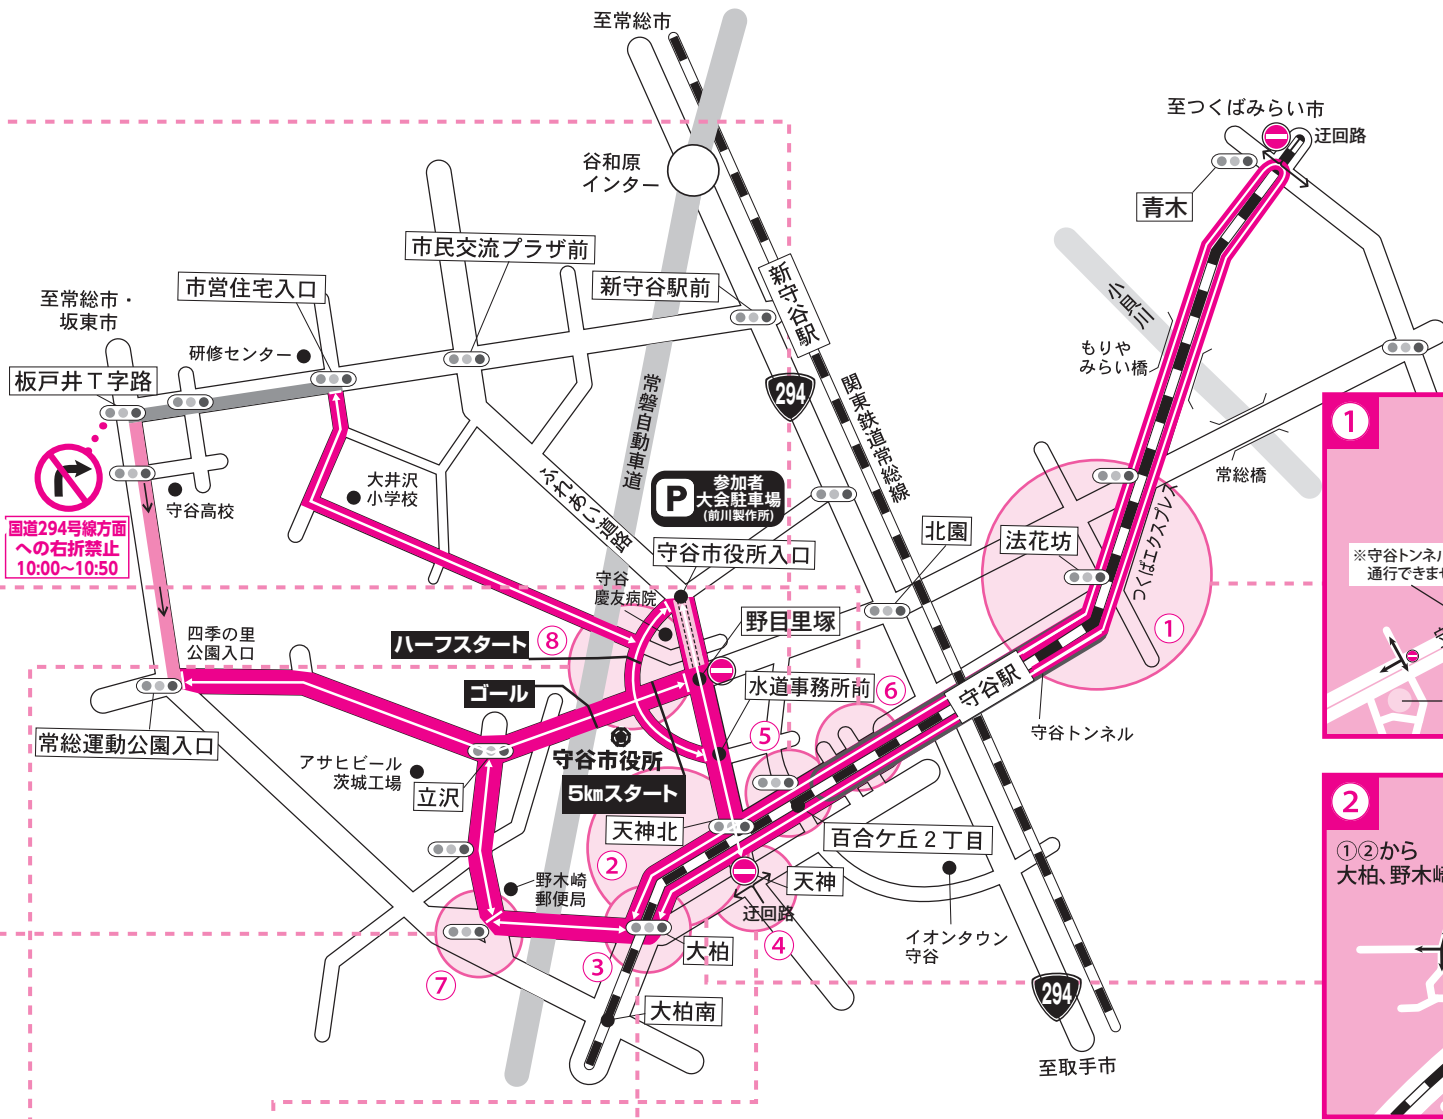

# 交通規制のお知らせ 第41回守谷ハーフマラソン大会

令和7年2月2日(日) 規制開始時間:午前9時10分から

道路規制概略図

規制道路	規制・規制時間
① 市道2858号線 (水道事務所前~守谷市役所~守谷市役所入口)	車両通行止 9:10~12:40
② 県道野田・牛久線 (野目里塚~常総運動公園入口)	車両通行止 9:10~12:40
③ 県道取手・豊岡線 (立沢~野木崎郵便局)	車両通行止 9:10~12:40
④ 市道101号線 (守谷市役所入口~天神)	車両通行止 9:50~12:10 (但し 迂回路については、ランナー通過後解除)
⑤ 市道109号線, 市道2245号線, 市道2092号線 (立沢橋南~市営住宅入口)	車両通行止 9:50~10:45
⑥ 市道102号線 (市営住宅入口~板戸井T字路)	車線規制 10:00~10:50
⑦ 県道取手・豊岡線 (板戸井T字路~常総運動公園入口)	矢印方向車両通行止 10:00~11:00
⑧ 県道野田・牛久線 (野木崎郵便局~大柏)	車両通行止 10:00~12:10
⑨ 県道野田・牛久線(つくば方面) (大柏~つくばみらい市青木)	車両通行止 10:00~12:10
⑩ 県道野田・牛久線(守谷SA方面) (つくばみらい市青木~大柏)	車両通行止 10:00~12:10

横断不可能な時間帯  
10:10~10:40

横断不可能な時間帯  
10:05~10:35

横断不可能な時間帯  
10:25~12:10

横断不可能な時間帯  
10:20~12:10

横断不可能な時間帯  
9:15~12:40

横断不可能な時間帯  
9:20~12:15

参加者 大会駐車場 (前川製作所) 〒302-0118 茨城県守谷市立沢2000

守谷ハーフマラソン実行委員会  
取手警察署長

# 守谷ハーフマラソン コース内迂回マップ

交通規制により大変ご迷惑をおかけします。  
進路方向について不明な点がございましたら  
現場係員にお尋ね下さい。

矢印➡方向に迂回してください。

※4t車以上は通行不可